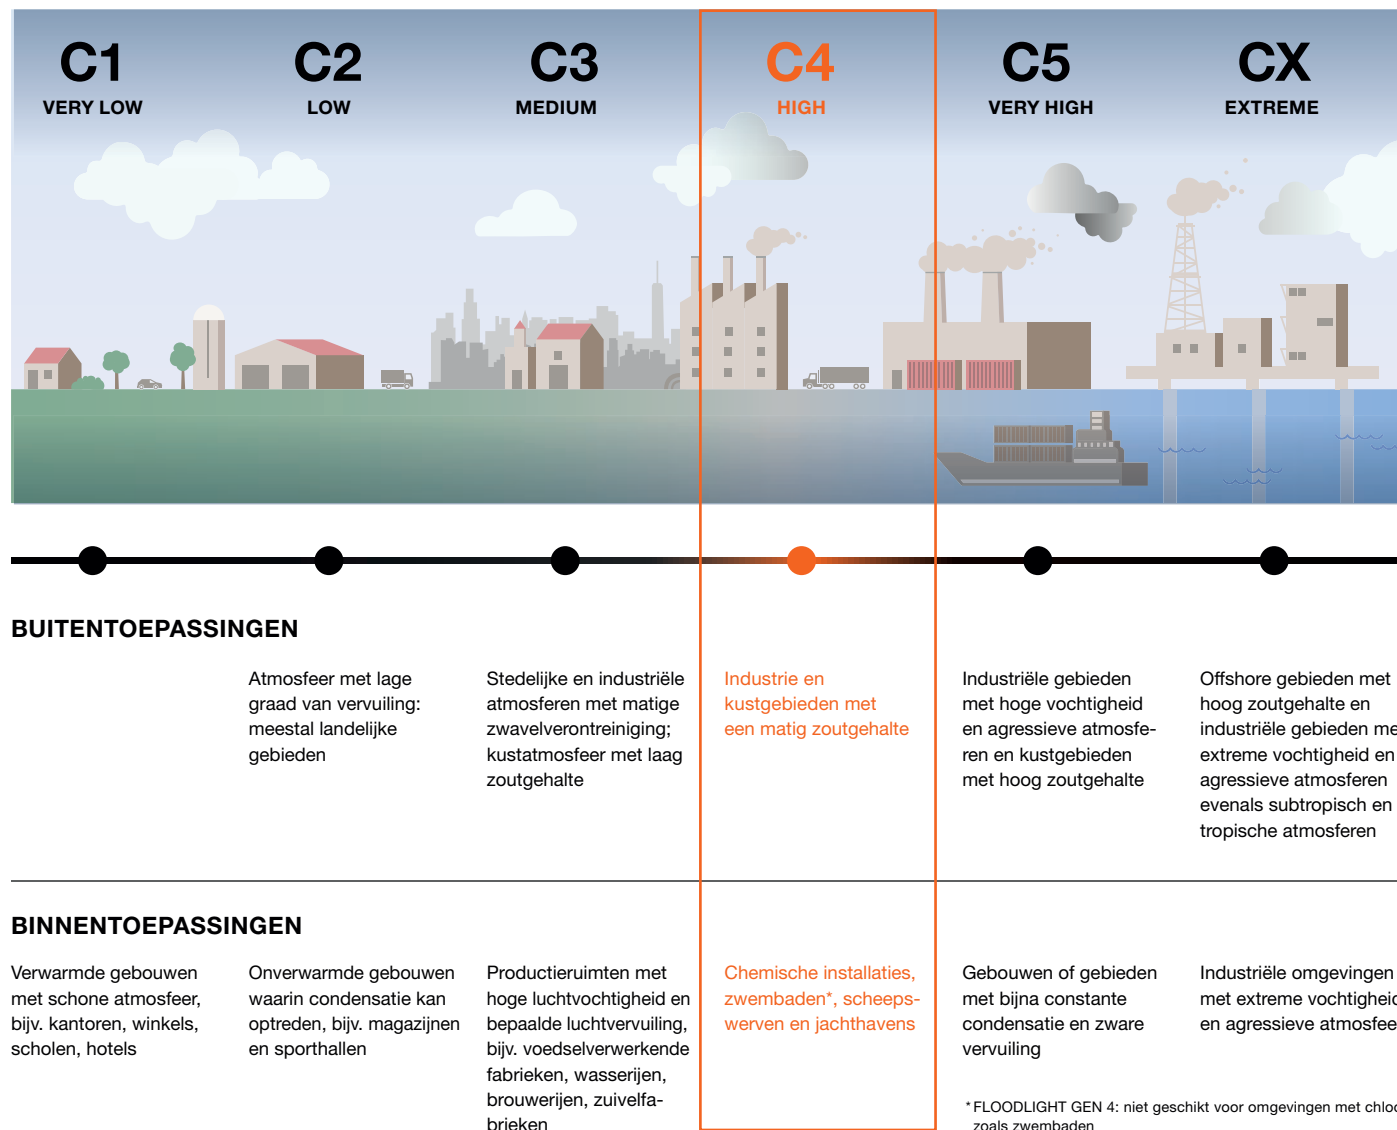

WEERSTAND TEGEN CORROSIË

VOLGENS EN ISO 12944-2

Corrosie is een natuurlijk proces dat materialen kan beschadigen, vooral wanneer ze worden blootgesteld aan ruwe elementen zoals zout water. Floodlight Gen 4 schijnwerpers bieden een uitzonderlijke weerstand tegen corrosie met een C4-classificatie, waardoor ze ideaal zijn voor gebruik in butentoepassingen.