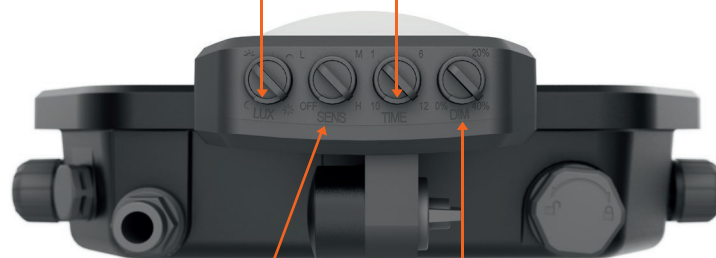

FLOODLIGHT GEN 4 SENSOR: LICHT WAAR EN WANNEER HET NODIG IS

De FLOODLIGHT GEN 4 SENSOR familie met flexibele bewegings- en daglichtsensor presenteert zichzelf in een nieuw design en met een innovatieve functie: automatisch dimmen wanneer er geen beweging wordt gedetecteerd. Deze duurzame functie vermindert lichtvervuiling door het licht te dimmen wanneer het niet nodig is.

Nieuw ontwerp zorgt voor een uniforme look & feel

Instelbare sensor: kan worden gekanteld voor zijdelingse bewegingsdetectie

Luxniveau/omgevingslicht: < 10 – 2.000 LUX (instelbaar)

Instelbare brandtijd: 10 sec – 1 – 6 – 12 min

Detectieafstand: L/M/H = 10 m ± 2 m

Instelbaar dimniveau: 0% – 20% – 40%

WEERSTAND TEGEN CORROSIË

VOLGENS EN ISO 12944-2

Corrosie is een natuurlijk proces dat materialen kan beschadigen, vooral wanneer ze worden blootgesteld aan ruwe elementen zoals zout water. Floodlight Gen 4 schijnwerpers bieden een uitzonderlijke weerstand tegen corrosie met een C4-classificatie, waardoor ze ideaal zijn voor gebruik in butentoepassingen.