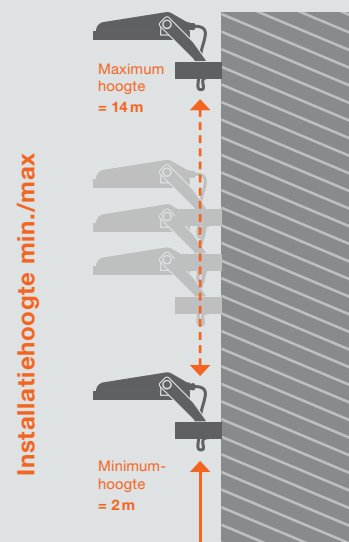

Detectieafstand: L/M/H = 10 m ± 2 m

Instelbaar dimniveau: 0% – 20% – 40%

WEERSTAND TEGEN CORROSIË

VOLGENS EN ISO 12944-2

Corrosie is een natuurlijk proces dat materialen kan beschadigen, vooral wanneer ze worden blootgesteld aan ruwe elementen zoals zout water. Floodlight Gen 4 schijnwerpers bieden een uitzonderlijke weerstand tegen corrosie met een C4-classificatie, waardoor ze ideaal zijn voor gebruik in butentoepassingen.

AANBEVOLEN INSTALLATIEHOOGTEN VOOR FLOODLIGHT GEN 4

Productnaam	Wattage (W)	Lumen-output (lm)	Montagehoogte min. (m)	Montagehoogte max. (m)
Installatiehoogte 2-4 m				
FL 10 P 8W 1K2LM 830 PS SY100 BK	8	1200	2	4
FL 20 P 17W 2K4LM 830 PS SY100 BK	17	2400	2	4
FL 50 P 41W 6KLM 830 PS SY100 BK	41	6000	2	4
Installatiehoogte 4-14 m				
FL 100 P 69W 10KLM 830 PS SY100 BK	69	10000	4	8
FL 150 P 100W 15KLM 830 PS SY100 BK	100	15000	6	10
FL 200 P 133W 20KLM 830 PS SY100 BK	133	20000	6	10
FL 250 P 167W 25KLM 830 PS SY100 BK	167	25000	6	14